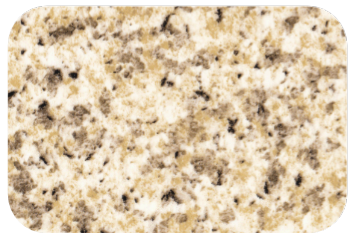

Cover Marble Musgo 1013

Cover Marble Musgo 6021

Cover Marble Tavertino Romano

Cover Marble Veteado 9003

Cover Marble Veteado 1013

Cover Marble Veteado 1206

Cover Marble Gris

Cover Marble Silver Grey

Cover Marble Verde Alpino

Cover Marble Rojo Alicante

Cover Marble Negro

Cover Marble Sahara Noir

Cover Granito Crema

Los acabados digitalizados se muestran exclusivamente a modo de información. El acabado real puede diferir en tonalidad y textura con la imagen que se muestra en este documento. / Les finitions numérisées sont présentées à titre indicatif. La teinte de la finition réelle peut différer de l'image présentée dans ce document. / Digitised finishes are shown for information purposes only. The actual finish may differ in shade from the image shown in this document.