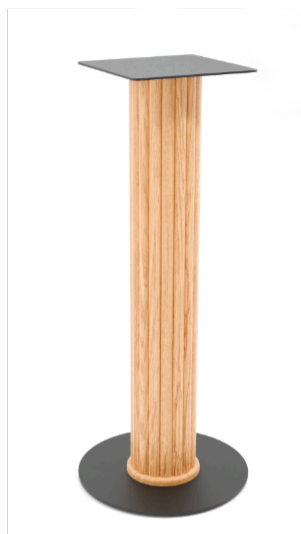

Jade h107:

Medidas/ Mesures /
Measures:

Ø45 x 107 cm

Soporta encimeras hasta /
Supporte les plateaux
jusqu'à /
Supports tabletops up to:

70x70 cm; Ø75 cm