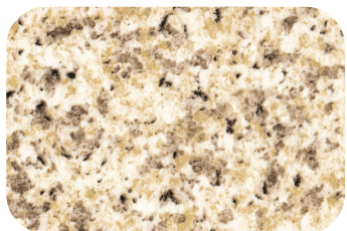

Cover Marble Musgo 1013

Cover Marble Musgo 6021

Cover Marble Tavertino Romano

Cover Marble Veteado 9003

Cover Marble Veteado 1013

Cover Marble Veteado 1206

Cover Marble Gris

Cover Marble Silver Grey

Cover Marble Verde Alpino

Cover Marble Rojo Alicante

Cover Marble Negro

Cover Marble Sahara Noir

Cover Granito Crema

Los acabados digitalizados se muestran exclusivamente a modo de información. El acabado real puede diferir en tonalidad y textura con la imagen que se muestra en este documento. / Les finitions numérisées sont présentées à titre indicatif. La teinte de la finition réelle peut différer de l'image présentée dans ce document. / Digitised finishes are shown for information purposes only. The actual finish may differ in shade from the image shown in this document.