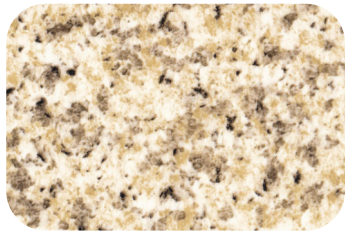

Cover Marble Musgo 1013

Cover Marble Musgo 6021

Cover Marble Tavertino Romano

Cover Marble Veteado 9003

Cover Marble Veteado 1013

Cover Marble Veteado 1206

Cover Marble Gris

Cover Marble Silver Grey

Cover Marble Verde Alpino

Cover Marble Rojo Alicante

Cover Marble Negro

Cover Marble Sahara Noir

Cover Granito Crema

ACABADOS / FINITIONS / FINISHES

Los acabados digitalizados se muestran exclusivamente a modo de información. El acabado real puede diferir en tonalidad y textura con la imagen que se muestra en este documento. / Les finitions numérisées sont présentées à titre indicatif. La teinte de la finition réelle peut différer de l'image présentée dans ce document. / Digitised finishes are shown for information purposes only. The actual finish may differ in shade from the image shown in this document.

Madreperla

Madreperla Blanco 9003

Madreperla Vainilla

Madreperla Verde Agua 6034

Madreperla Celeste

Madreperla Rosa 3014

Madreperla Tabaco 8015

Madreperla Cooper 2013